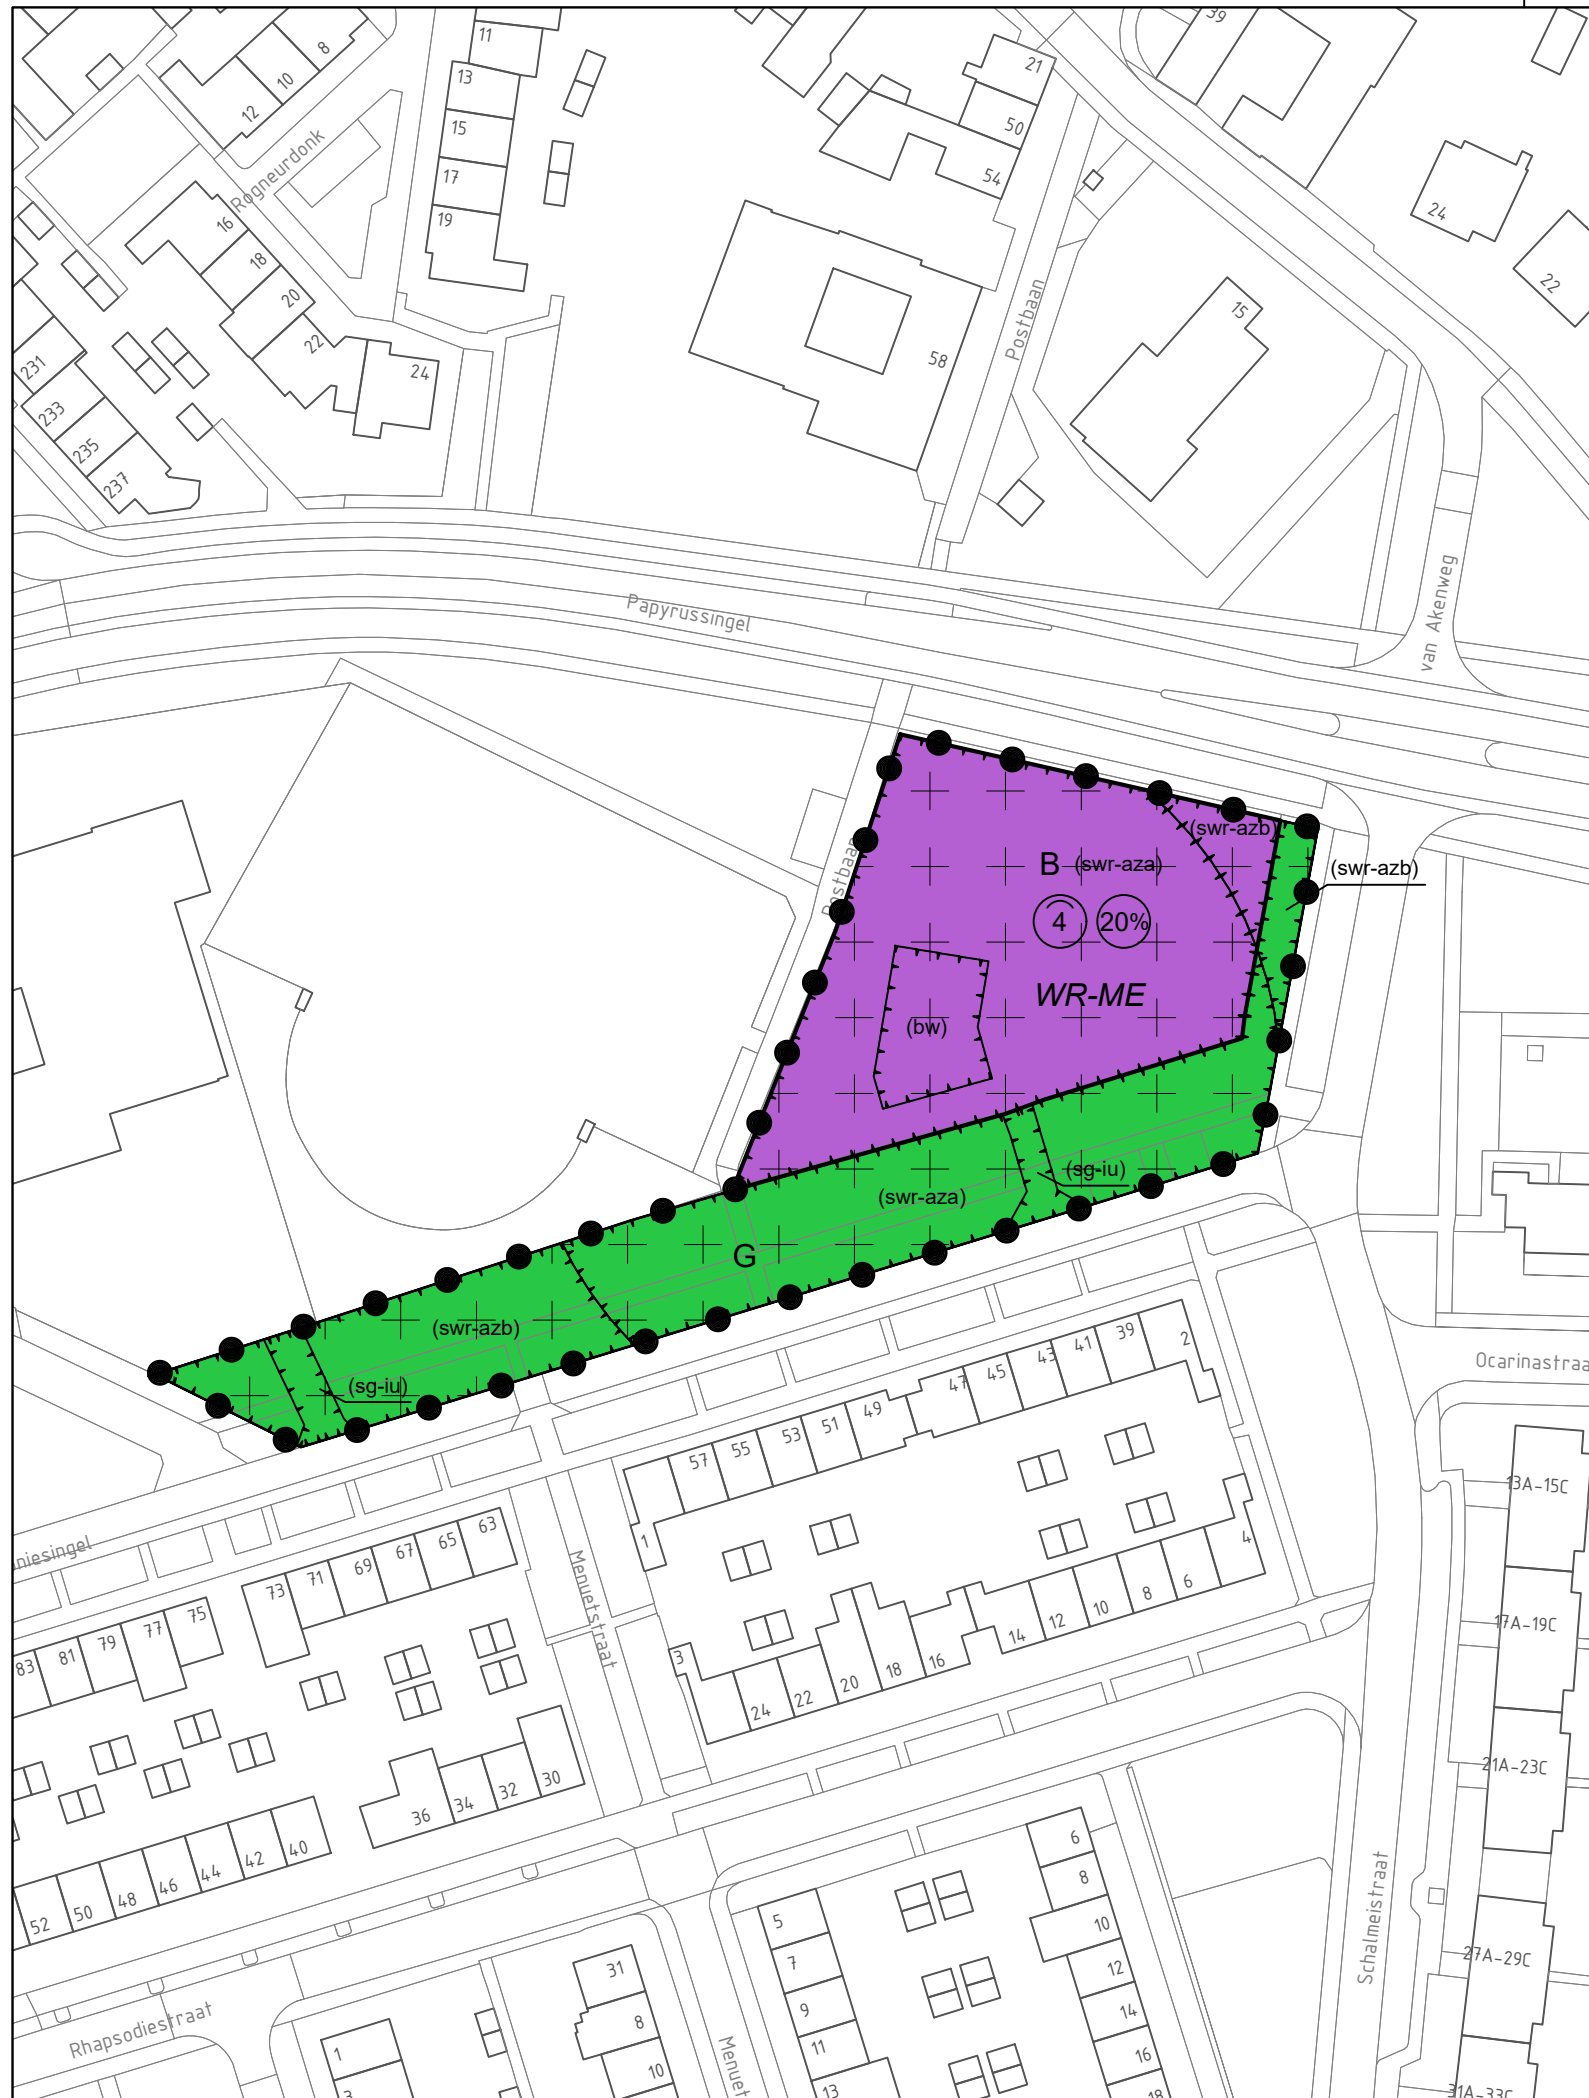

Bijlage 1

Plangebied

Enkelbestemmingen

Dubbelbestemmingen

Funcieaanduidingen

Bouwvlakken

Maatvoeringen

*** aan de opgegeven maatvoering kunnen geen rechten worden ontleend ***

BESTEMMINGSPLAN

Maastricht Noordwest, Dela-locatie ontwerp

par.	datum
	19-01-2021

sector Ruimte	team Ontwerp	schaal 1:1000	IMRO-idn NL.IMRO.0935.bpDela-locatie-ow01	A3
------------------	-----------------	------------------	--	----